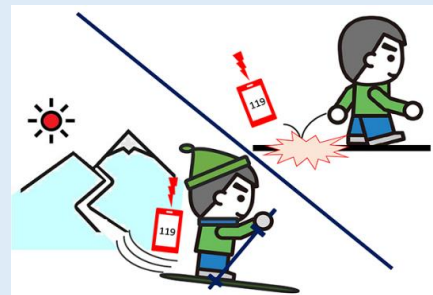

スマートフォンによる 119 番への

誤発信が増えています。

一部のスマートフォン・スマートウォッチに新しく搭載された「転倒や衝突を自動的に検出する機能」により、119番への自動通報が急増しています。

実際に事故に遭われて通報されたケースもありますが、ほとんどは意図しない通報です。機能を停止する必要はありませんが、間違って通報してしまった場合は電話を切らずに間違い通報である事を伝えてください！！

自動で 119 番に発信する「衝突事故検出機能」とは？

車が激しい衝撃を受けた場合に車内のスマートフォンが衝突事故を検出し、119番通報する機能のことをいいます。購入時(初期設定)に有効になっているものがあります。

車の激しい衝突事故が起きたとき以外にも、携帯電話の落下による衝撃や転倒の検出によって 119 番に発信されることがあります。

問合せ先

甘木・朝倉消防本部 警防課

〒838-0065 朝倉市一木18-20

TEL:0946-23-2753 FAX:0946-24-1334